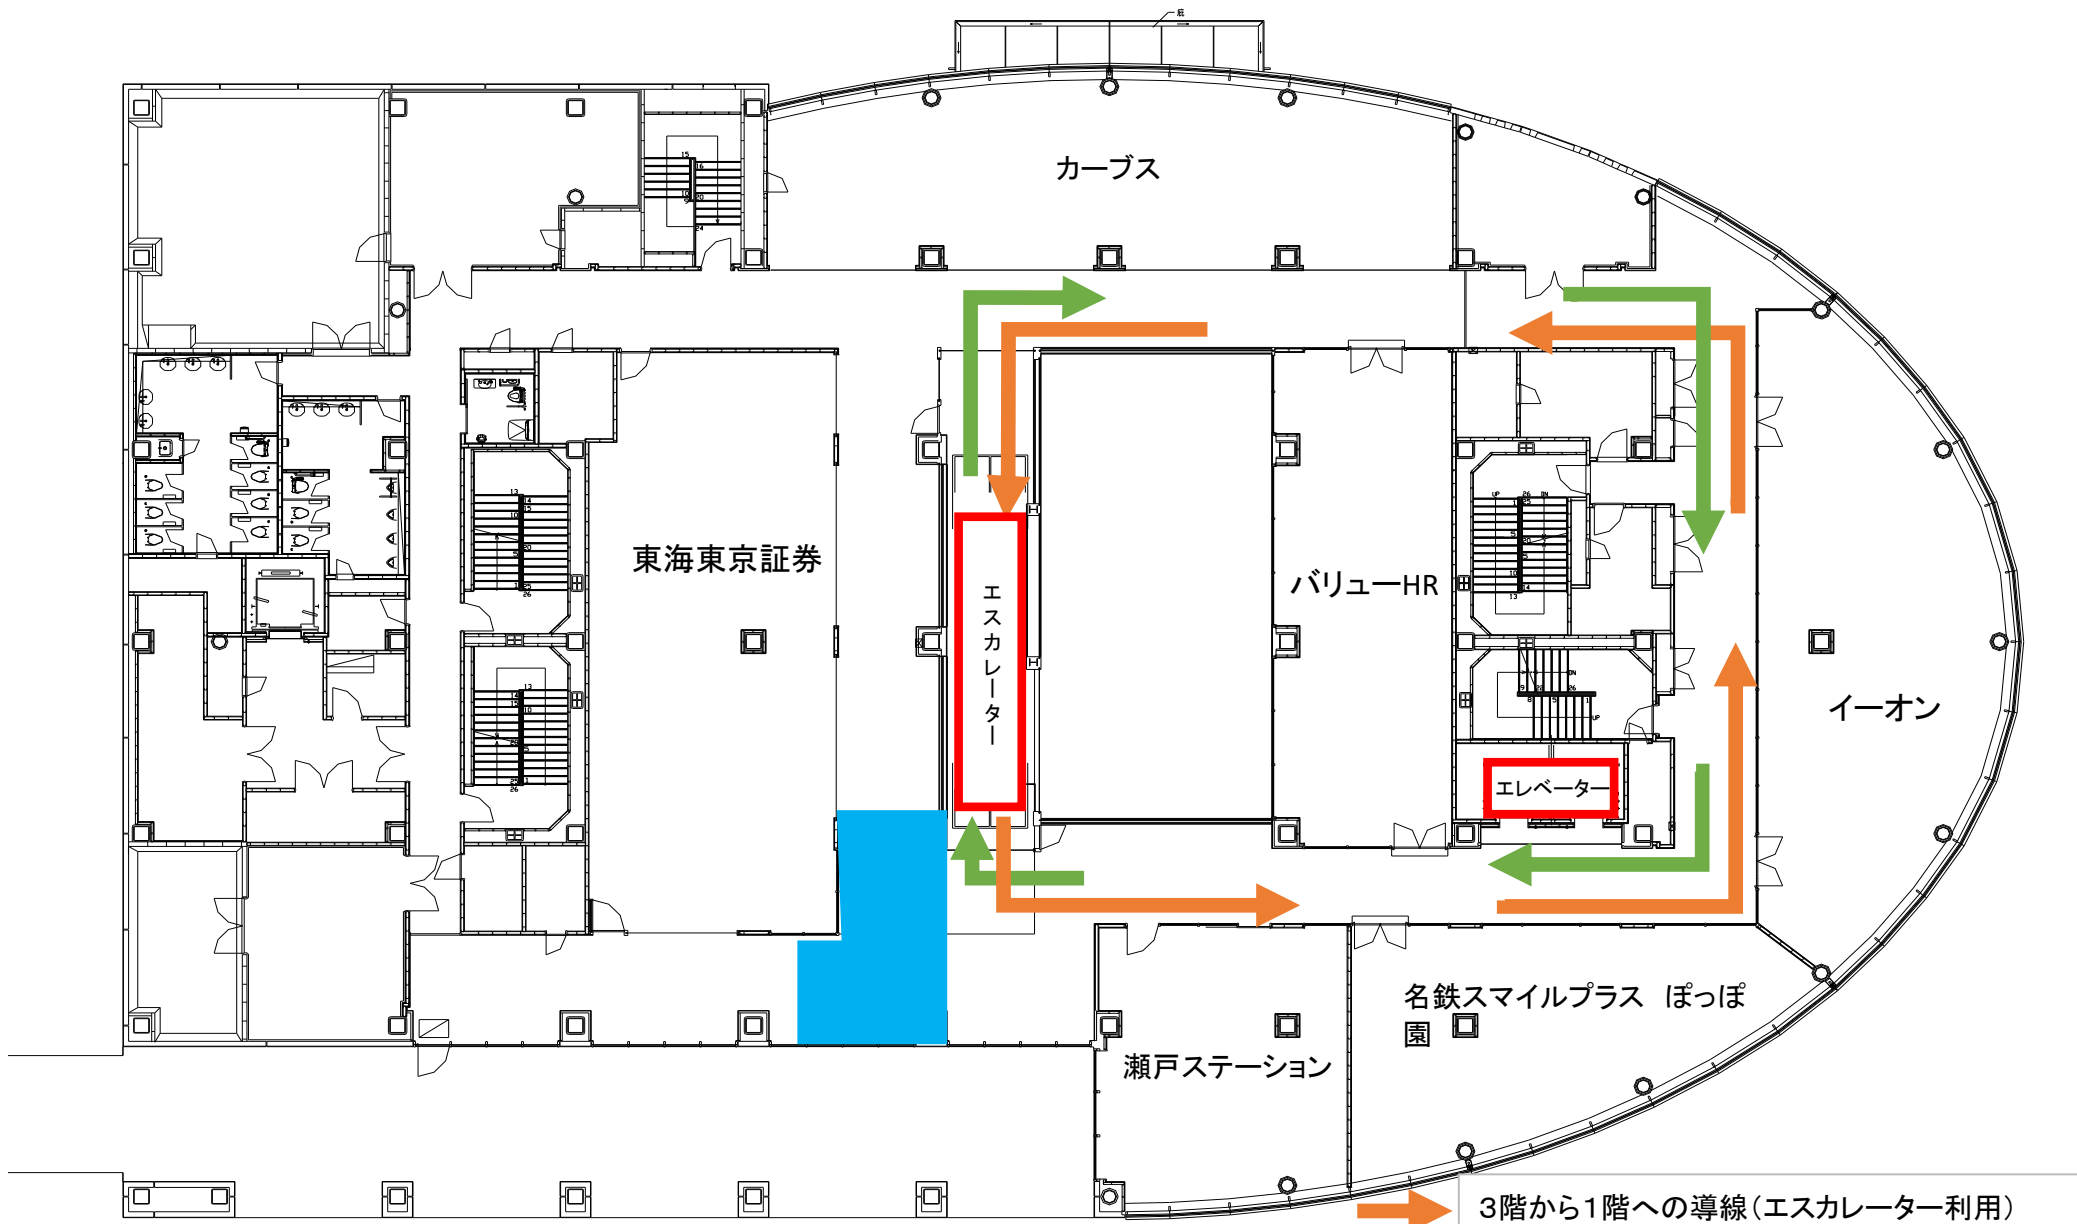

尾張瀬戸駅改札手前、左側にある公衆電話をご利用ください。

■=工事区画

1階平面図

2階平面図

■ =工事区画

-  3階から1階への導線(エスカレーター利用)
-  1階から3階への導線(エスカレーター利用)